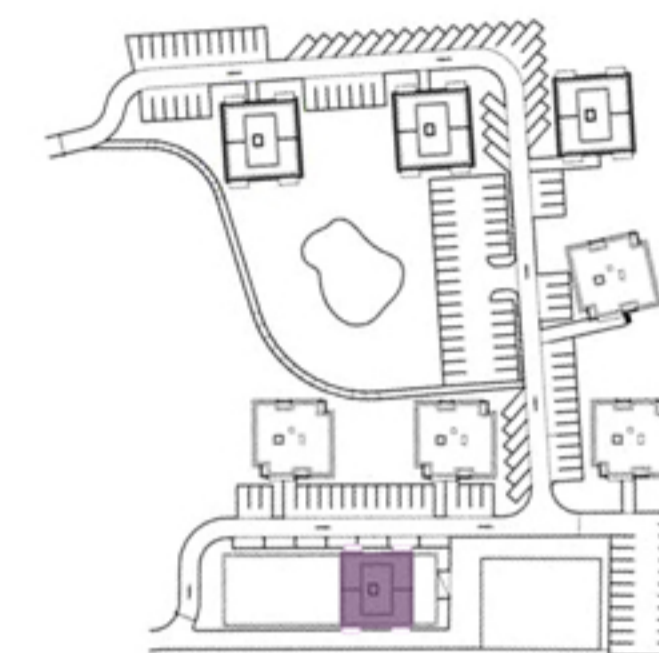

BYT #22

 **POČET IZIEB**
2

 **PLOCHA BYTU**
49,19 m²

 **BALKÓN**
5,25 m²

 **TERASA**
58,58 m²

 **CELKOVÁ PLOCHA**
113,02 m²

0917 622 227

info@duhovebyvanie8.sk