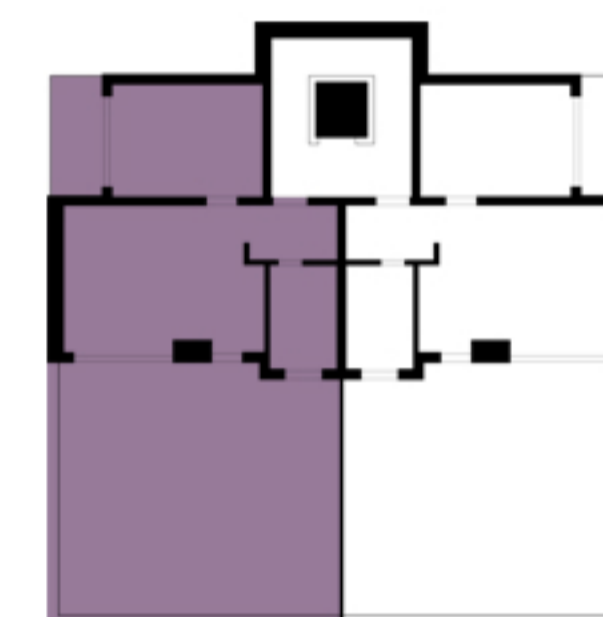

BYT #22

 **POČET IZIEB**
2

 **PLOCHA BYTU**
49,19 m²

 **BALKÓN**
5,25 m²

 **TERASA**
58,58 m²

 **CELKOVÁ PLOCHA**
113,02 m²

0917 622 227

info@duhovebyvanie8.sk